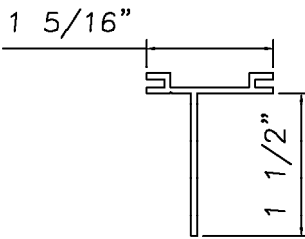

ALUMINUM NAIL FINS

K300 / Norman Nail Fin
MW23420